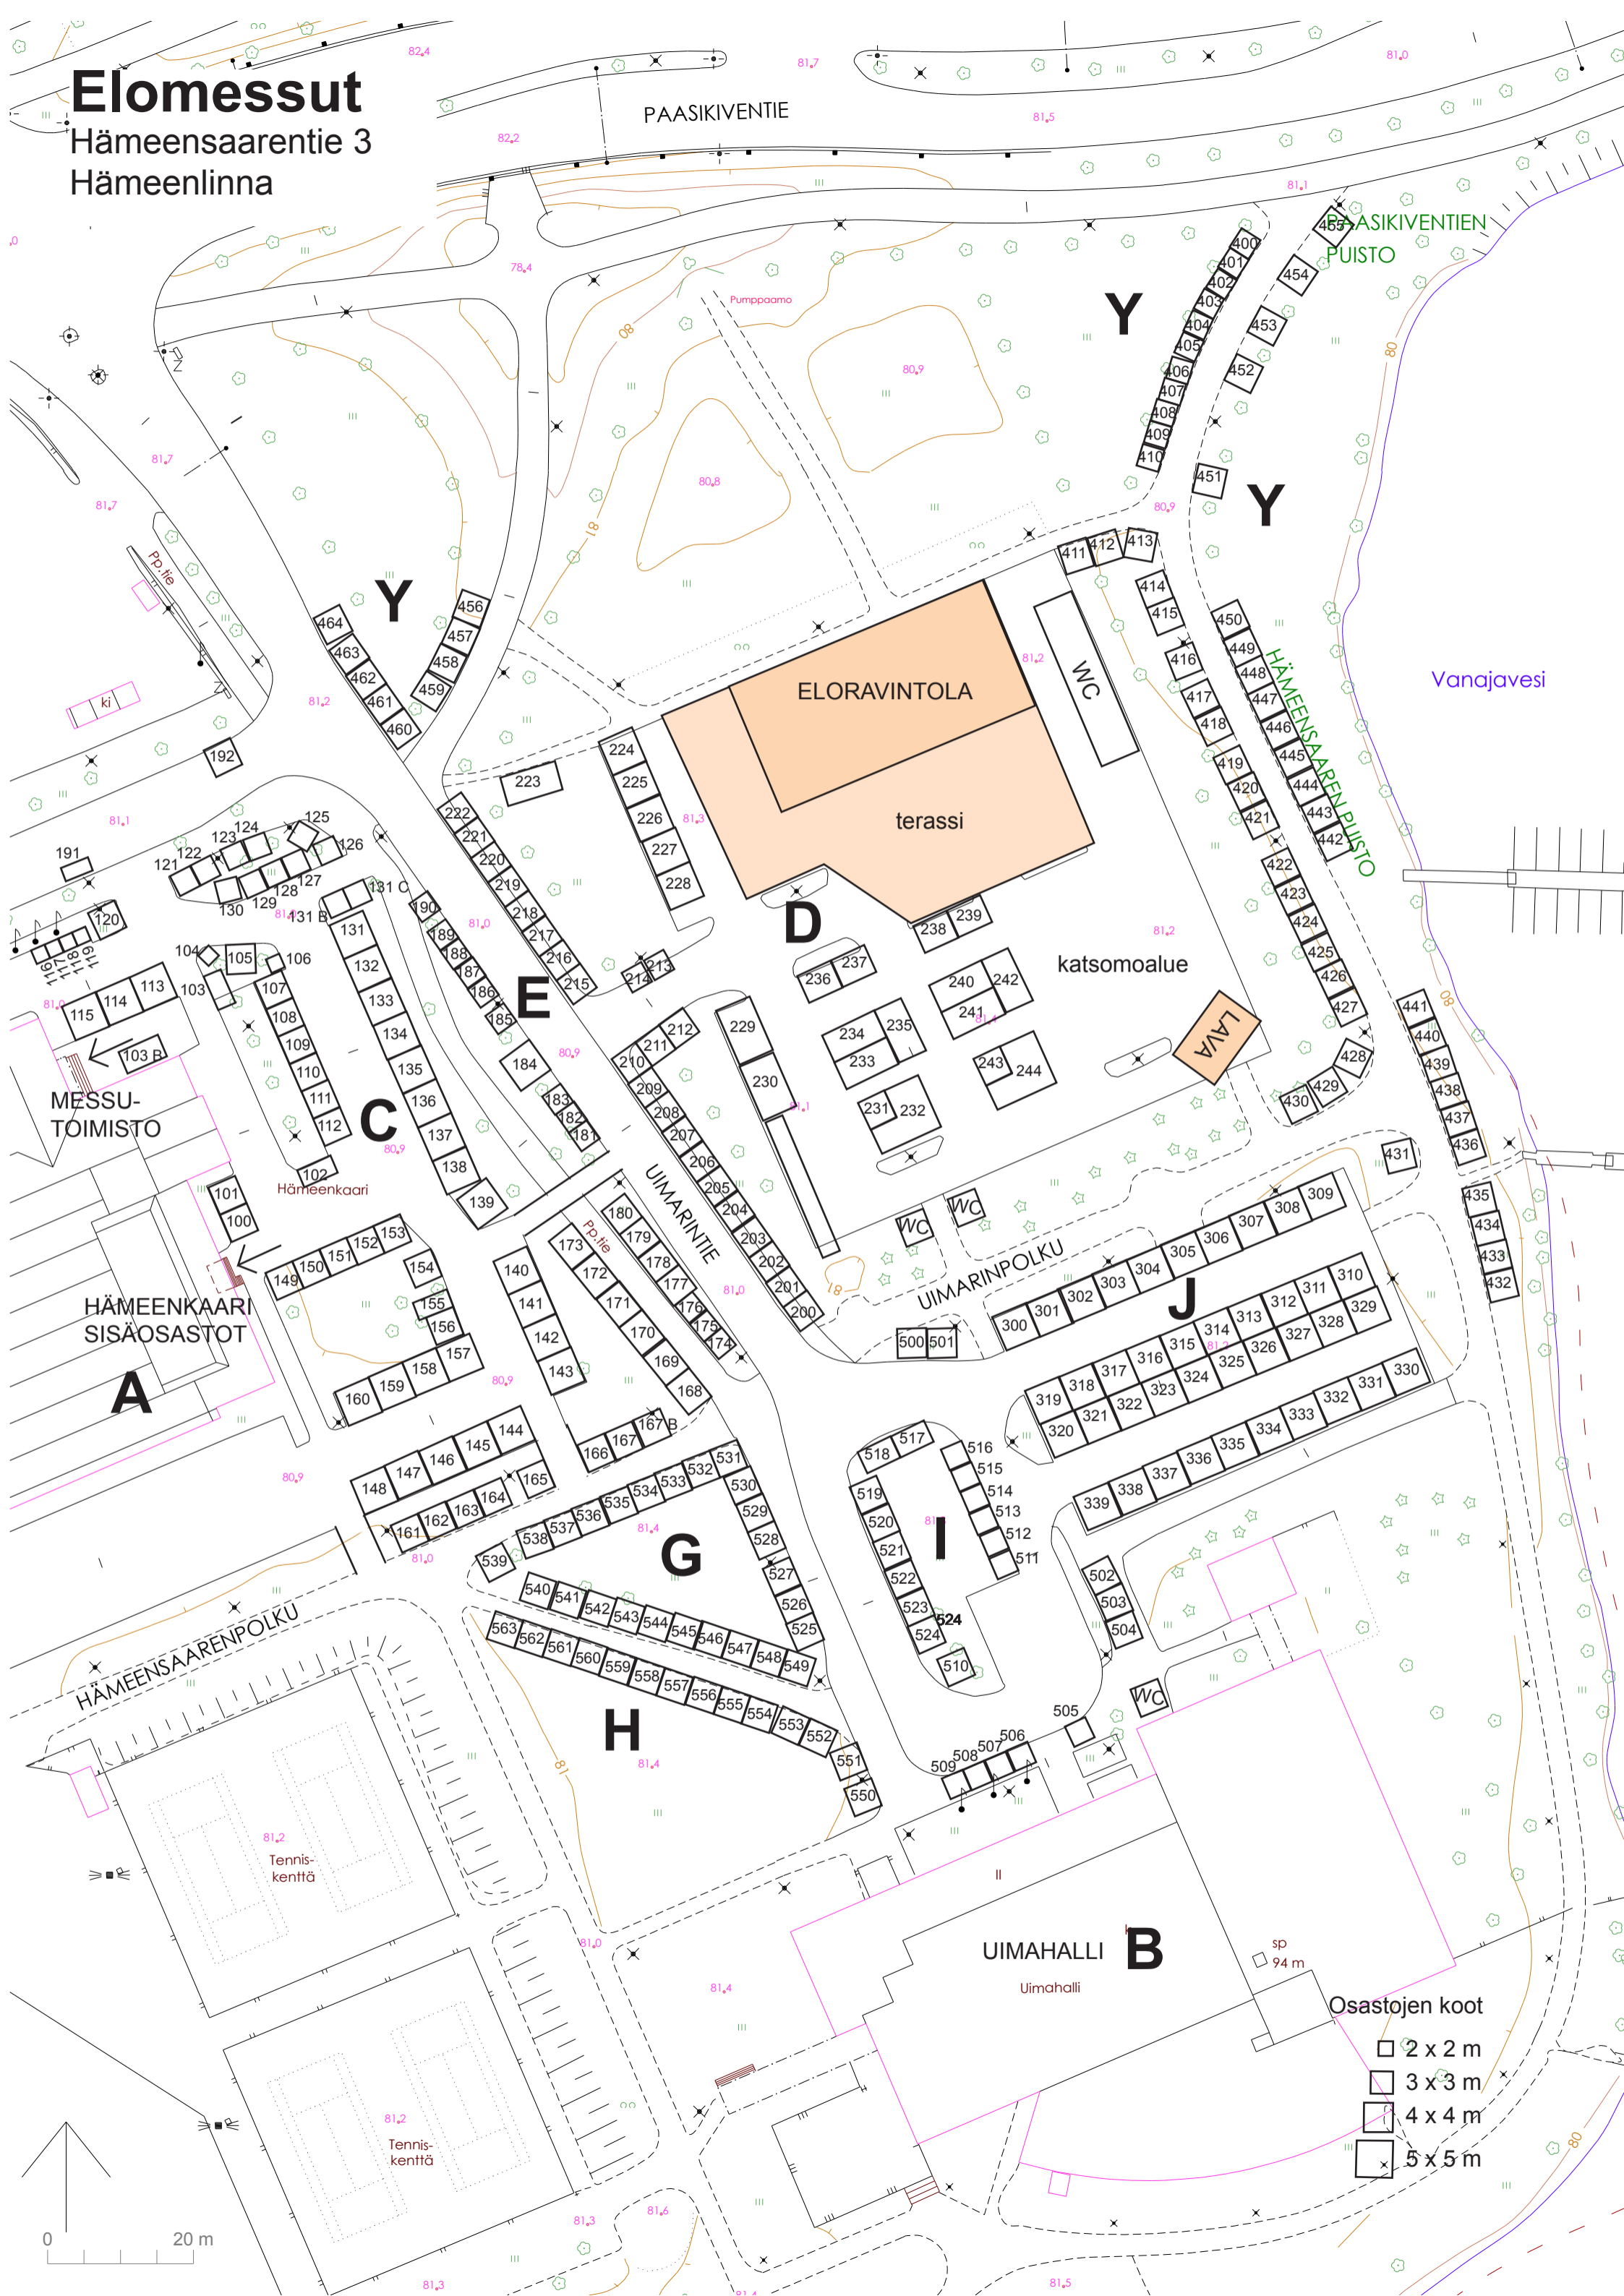

Elomessut

Hämeensaarentie 3

Hämeenlinna

PAASIKIVENTIE

PAASIKIVENTIEN
PUISTO

ELORAVINTOLA

terassi

katsomoalue

LAVA

Vanajavesi

HÄMEENSAARENPUISTO

MESSU-
TOIMISTO

HÄMEENKAARI
SISÄOSASTOT

UIMARINTIE

UIMARINPOLKU

HÄMEENSAARENPOLKU

UIMAHALLI

Uimahalli

Osastojen koot

- 2 x 2 m
- 3 x 3 m
- 4 x 4 m
- 5 x 5 m

0 20 m